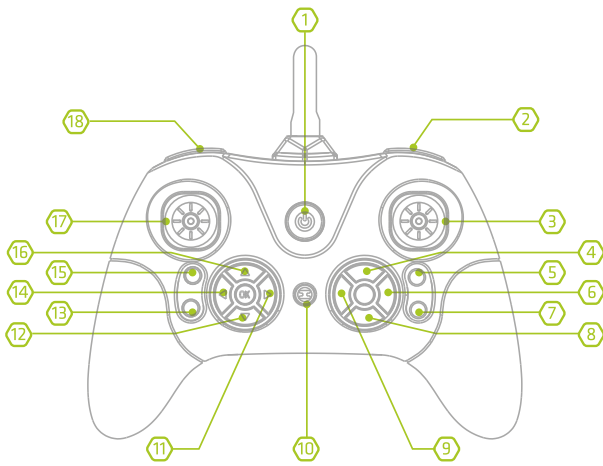

Spécifications techniques :

Taille du drone: 330x330x90mm avec protections d'hélices
Poids avec batterie et caméra: 110g
Stabilité de vol par gyroscope 6 axes, 4 canaux
Caméra HD 720P - Résolution vidéo 720P 30fps
Résolution photo 2 Megapixels - Angle de vision °120
Batterie rechargeable LiPo 550mAh 3.7V
Autonomie de vol: 8-7min dans de bonnes conditions
Temps de charge : environ 70min
3 vitesses de vol, vitesse max 8m/s
Direction lock (headless), fonction flip °360, Retour base,
Auto décollage / atterrissage - Maintient de l'altitude
Portée avec la télécommande 2,4Ghz: environ 70m

Contenu de la boîte :

MiDrone SKY 100HD
Télécommande 2.4Ghz
Caméra HD 720p intégrée
4 hélices installées
4 protections d'hélice
Batterie LiPo 600mAh 3.7V
Chargeur USB
*Besoin de 3 piles AA 1.5V pour la télécommande (non-comprises dans le pack)

Telecommande 2.4G Controller

14+

3XAA BATTERY (NOT INCLUDED) (NON-COMPRISES)

- 1. Alimentation ON/OFF
- 2. Touche 3D Flip / STUNT
- 3. Manette de direction
- 4. Micro ajust avant
- 5. Touche photo
- 6. Micro ajust droite
- 7. Touche Vidéo
- 8. Micro ajust arrière
- 9. Micro ajust gauche
- 10. Indicateur LED
- 11. Micro ajust rotation droite
- 12. Auto-atterrissage
- 13. Touche retour
- 14. Micro ajust rotation gauche
- 15. Mode Headless
- 16. Auto-décollage
- 17. Accélérateur / Manette de rotation
- 18. Touche vitesse / Sensibilité vol

Channel:
6-Axis 4-Channels
6 Axes 4 Canaux

Flying Time / Temps de vol:
6-7 minutes

Charging Time / Temps de charge:
About 70min / Environ 70min

Drone Size / Taille drone:
330x330x90mm

HD camera / Caméra HD:
Video 720p, Photo 2Megapixels