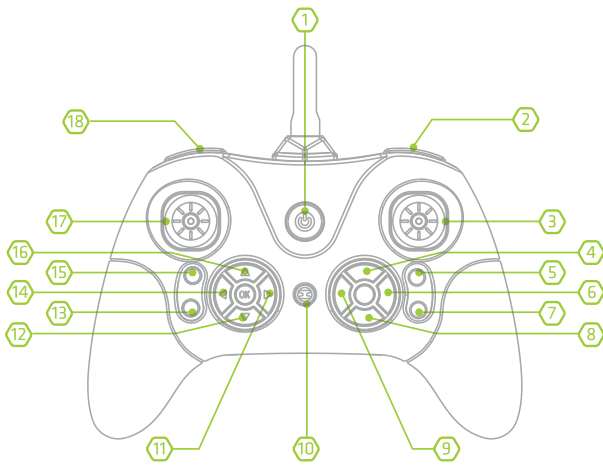

### Spécifications techniques :

Taille du drone: 330x330x90mm avec protections d'hélices  
Poids avec batterie et caméra: 115g  
Stabilité de vol par gyroscope 6 axes, 4 canaux  
Caméra HD 720p - Résolution vidéo 720p 30fps  
Résolution photo 2 Megapixels - Angle de vision 120°  
Pack batterie rechargeable amovible LiPo 650mAh 3.7V  
Autonomie de vol: 7-8 min dans de bonnes conditions  
Temps de charge : environ 70min  
3 vitesses de vol, Retour vers télécommande  
Direction Lock (headless), fonction flip 360°,  
**Auto décollage / atterrissage - Maintien de l'altitude**  
Portée avec la télécommande 2,4Ghz: environ 80m (100m max.)

### Contenu de la boîte :

MiDrone SKY 120 HD  
Télécommande 2.4Ghz  
Caméra HD 720p intégrée  
4 hélices installées  
4 protections d'hélice  
Batterie LiPo 650mAh 3.7V  
Chargeur USB - Tournevis  
\*Besoin de 3 piles AA 1.5V pour la télécommande (non-comprises dans le pack)

## Telecommande 2.4G Controller

14+

3XAA BATTERY (NOT INCLUDED) (NON-COMPRISES)

- |                                |   |
|--------------------------------|---|
| 1. Alimentation ON/OFF         | 10. Indicateur LED                            |
| 2. Touche 3D Flip / STUNT      | 11. Micro ajust rotation droite               |
| 3. <b>Manette de direction</b> | 12. Pas de fonction                           |
| 4. Micro ajust avant           | 13. Touche retour                             |
| 5. Touche photo                | 14. Micro ajust rotation gauche               |
| 6. Micro ajust droite          | 15. Mode Headless                             |
| 7. Touche Vidéo                | 16. Pas de fonction                           |
| 8. Micro ajust arrière         | 17. <b>Accélérateur / Manette de rotation</b> |
| 9. Micro ajust gauche          | 18. Touche vitesse / Sensibilité vol          |